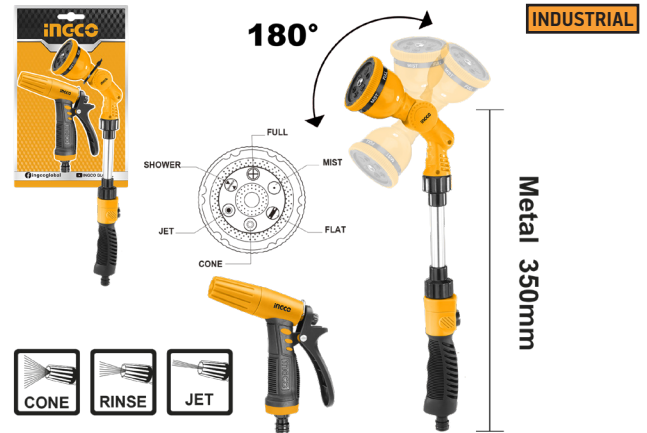

Αρ. Προϊόντος: HWSK0201
Barcode: 6941640137135

ΠΛΑΣΤΙΚΗ ΕΝΩΣΗ ΕΠΙΔΙΟΡΘΩΤΗΣ 1/2"

€1.25

INDUSTRIAL

- Πλαστική ένωση επιδιορθωτής 1/2"

Αρ. Προϊόντος: HPHM0201
Barcode: 6925582116229

ΠΛΑΣΤΙΚΗ ΕΝΩΣΗ 1/2"

1. Υλικό: ABS, PP, POM
2. Γρήγορη σύνδεση πλαστικού σωλήνα 1/2"

Αρ. Προϊόντος	Barcode	Βάρος (g)	€
HHCS01122	6941640136879	24	1,50
HHCS01121	6941640153210	26	1,80