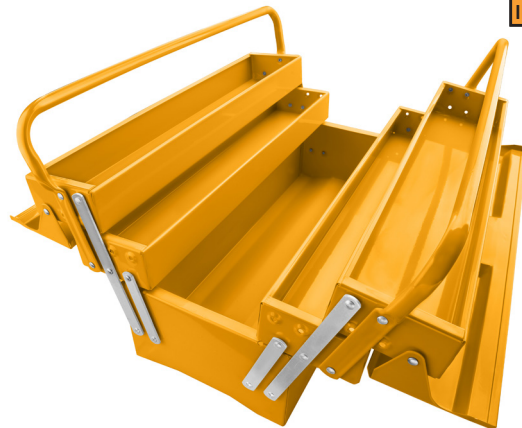

ΤΣΑΝΤΑ ΕΡΓΑΛΕΙΩΝ 26X23CM

€19.00

INDUSTRIAL

Μέγεθος: 2κομ. 26 x 23 cm
 Υλικό: 600D πολυεστέρας
 Ρυθμιζόμενη ζώνη: 92-127 cm
 • Με 10x τσέπες για εργαλεία
 • Με 2x θήκες σφυριών

Αρ. Προϊόντος: HTBP02031
 Barcode: 6925582102932

ΓΙΛΕΚΟ ΜΕ ΘΗΚΕΣ ΕΡΓΑΛΕΙΩΝ

€25.00

INDUSTRIAL

Μέγεθος: 42x60x3cm
 Μέγιστο φορτίο: 3kg
 • Ρυθμιζόμενοι ιμάντες ώμου και μέσης.
 • Υλικό πλέγματος αέρα.
 • Θήκες πολλαπλών χρήσεων για όλες τις ανάγκες αποθήκευσης.
 • Με 7 τσέπες.

Αρ. Προϊόντος: HTVT0901
 Barcode: 6941640158147

ΕΡΓΑΛΕΙΟΘΗΚΗ ΜΕΤΑΛΛΙΚΗ

INDUSTRIAL

Αρ. Προϊόντος	Barcode	Μέγεθος (mm)	€
HTB03	6928073671979	400x200x195	39,00
HTB02	6928073666869	495x200x290	50,00

Πάχος χάλυβα: 0,6 ~ 0,8 mm • 3 στρώματα / ράφια

€60.00

Μέγεθος: 20"

Υλικό: 1680D πολυεστέρας

Μέγιστο φορτίο: 20kg

Με τροχήλατη τηλεσκοπική λαβή έλξης

Μέγεθος (L*W*H): 45*28*36cm

• Με 5 Τμχ εξωτερικές τσέπες και πολλαπλές εσωτερικές

• Με 1 τμχ κρεμάστρα για μεζούρα