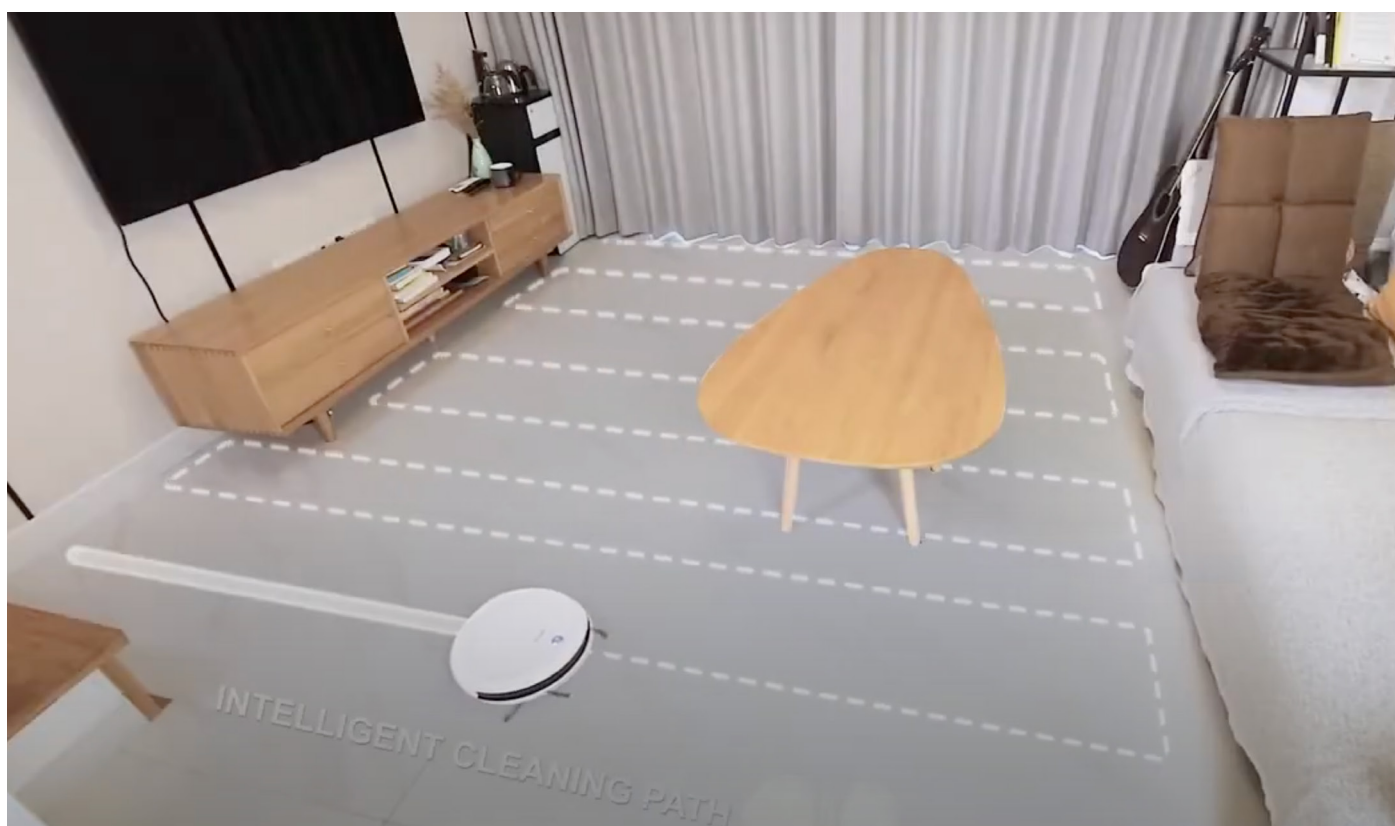

ΡΟΜΠΟΤΙΚΗ ΣΚΟΥΠΑ

€160.00

INDUSTRIAL

Μέγεθος προϊόντος: 300 x 75mm
Πίεση ατμού: 600 ~ 900Pa
Χρόνος εργασίας: 50 ~ 70 λεπτά
Χρόνος φόρτισης: 3 ~ 4H
Μπαταρία λιθίου: 2000mAh

- Προγραμματίστε τη διαδρομή καθαρισμού
- Μόνο για στεγνό καθαρίσμα
- 2 Βούρτσες καθαρισμού
- Με ηλεκτρική βούρτσα
- Με αισθητήρες ανίχνευσης εμποδίων
- Με αυτόματη επαναφόρτιση
- Με τηλεχειριστήριο

Αρ. Προϊόντος: VCRG30261
Barcode: 6925582145397